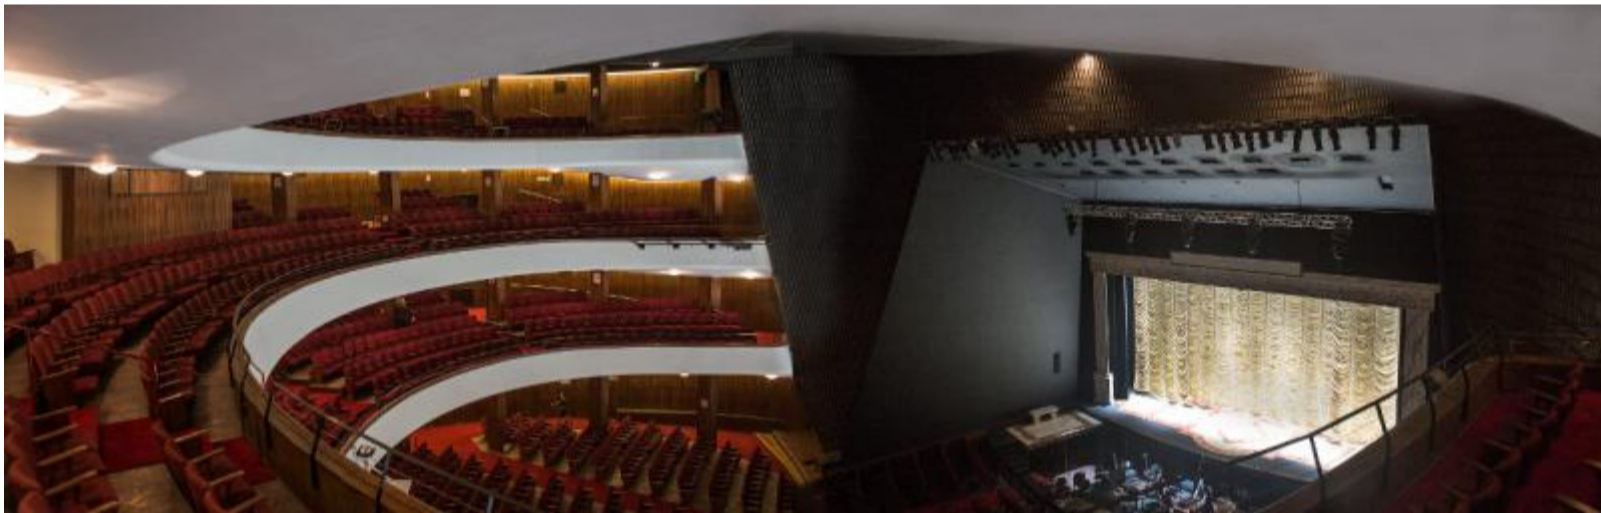

## **Marcelo T. de Alvear 1125 – Retiro – Capital Federal**

El Teatro Coliseo es un tradicional y antiguo teatro argentino ubicado en Buenos Aires que se encuentra en el barrio Retiro frente a la Plaza Libertad.